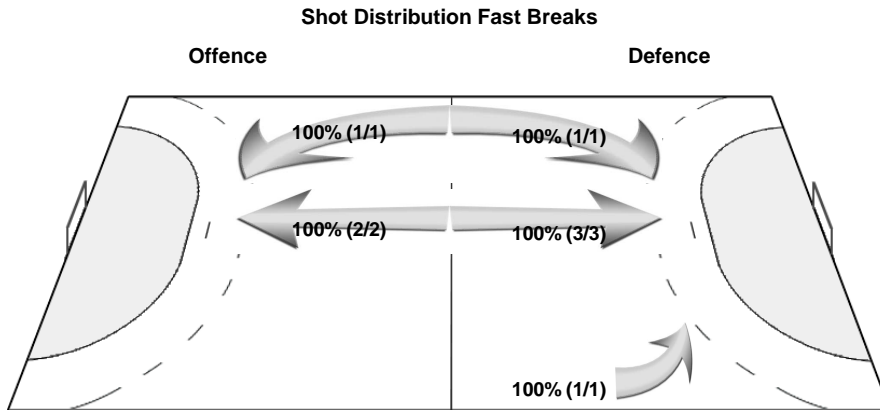

**Goalkeepers Saves / Shots**

0/2	1/2	0/4
2/3	2/4	1/3
0/4	0/3	2/10

12 SCHÜLKE K.

16 WOLTERING C.

0/2	1/2	0/4
2/3	2/4	1/3
0/4	0/3	2/10